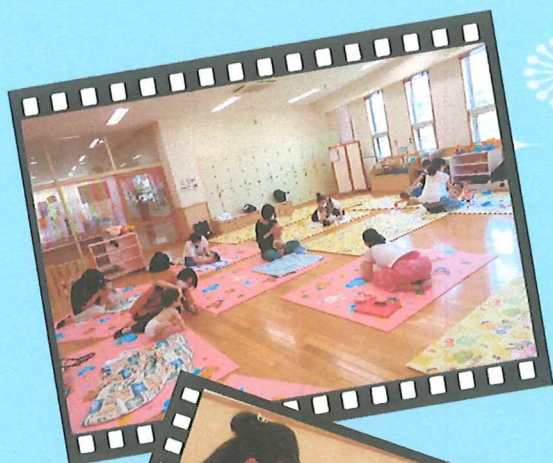

幼保連携型認定こども園

八戸学院幼稚園

未就園児教室 子育てひろば

親子で笑顔あふれる楽しい時間を一緒に過ごしましょう！

0.1歳のチッチクラス/1歳～就学前のステラクラスで様々な子育て支援を開設し
保護者の方々のサポートをしています。

お申し込みやお問い合わせは
幼稚園にお気軽にお電話ください。
幼稚園のHPにも詳しい内容が載っています。

令和4年度の未就園児教室が、いよいよスタートします！！

5月・6月の予定は、下記のとおりになります。
申込みや問い合わせは、幼稚園にお気軽にお電話下さい。
またご近所の方、お友だちにもお声がけお願いいたします

★キッズクラス

1	5月25日	はじめまして♥ 自己紹介&園内探検
2	6月15日	ふれあいあそび …音のなるおもちゃを作ろう
3	6月29日	川口太陽先生のベビーピクス マッサージ&ママケア

対象 : 生後3ヶ月～1歳頃
登録人数 : 15組程度
参加費 : 毎回100円
開催日 : 月1回～2回
時間 : 受付(10:00～10:15)
活動(10:15～11:00)

★主な活動内容

広いマットの上をハイハイ・つかまり立ち等、お子さんの成長のペースに合わせて自由に遊びます。外部講師によるベビーピクスやママケア、離乳食のお話も取り入れています。授乳・おむつ替えコーナーも完備しています。

★ステラクラス

1	5月19日	はじめましてこんにちは！ 自己紹介&園内探索
2	6月8日	カワイ体育教室 なおこ先生と楽しもう！
3	6月30日	川口太陽先生の親子ピクス

対象 : 1歳頃から入園前のお子さん
登録人数 : 20組程度
参加費 : 毎回100円
開催日 : 月1～2回
時間 : 受付(10:00～10:15)
活動(10:15～11:15)

★主な活動内容

親子で、好きな教材・教具で遊んだり、造形や運動あそび・リトミック等、幼稚園ならではの活動をします。外部講師による親子ピクスやシナプソロジーも取り入れ、親子で心も体も楽しい時間を過ごします。