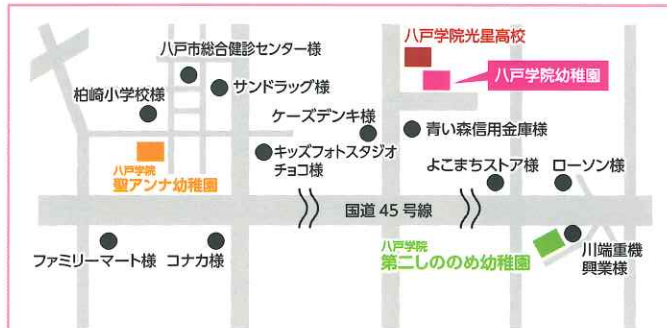

風を感じながら園庭活動

未就園児教室

ベビーピクス

ダイナミックにあそぼう！

詳しくはホームページをご覧ください

一日の生活

- 7:00～ 早朝預かり
- 8:00～ 自由保育
- 10:00～ 朝の会 教育活動
- 11:30～ 給食 歯磨き
*保育コース 午睡
- 13:00～ 教育活動 帰りの会
- 14:00 教育活動終了 預かり保育開始
- 16:30～ 保育短時間利用児 延長保育開始
- 18:00～ 保育標準時間利用児 延長保育開始
- 19:00 閉園

幼稚園案内

ようこそ! 八戸学院幼稚園へ!!

八戸学院幼稚園は

- ・子どもたち一人ひとりに寄り添い
- ・子どもの小さな「できた!」を共に喜び
- ・一人ひとりが成長するための「根っこ」にある子ども自身の知識のはじまりへの出会いを楽しみながら育て参ります。

本園の特色

- ・八戸学院大学、八戸学院大学短期大学部との連携教育活動
- ・外部講師による教育活動
- ・のびのびとした環境のなかであそびから学びへ繋げる保育