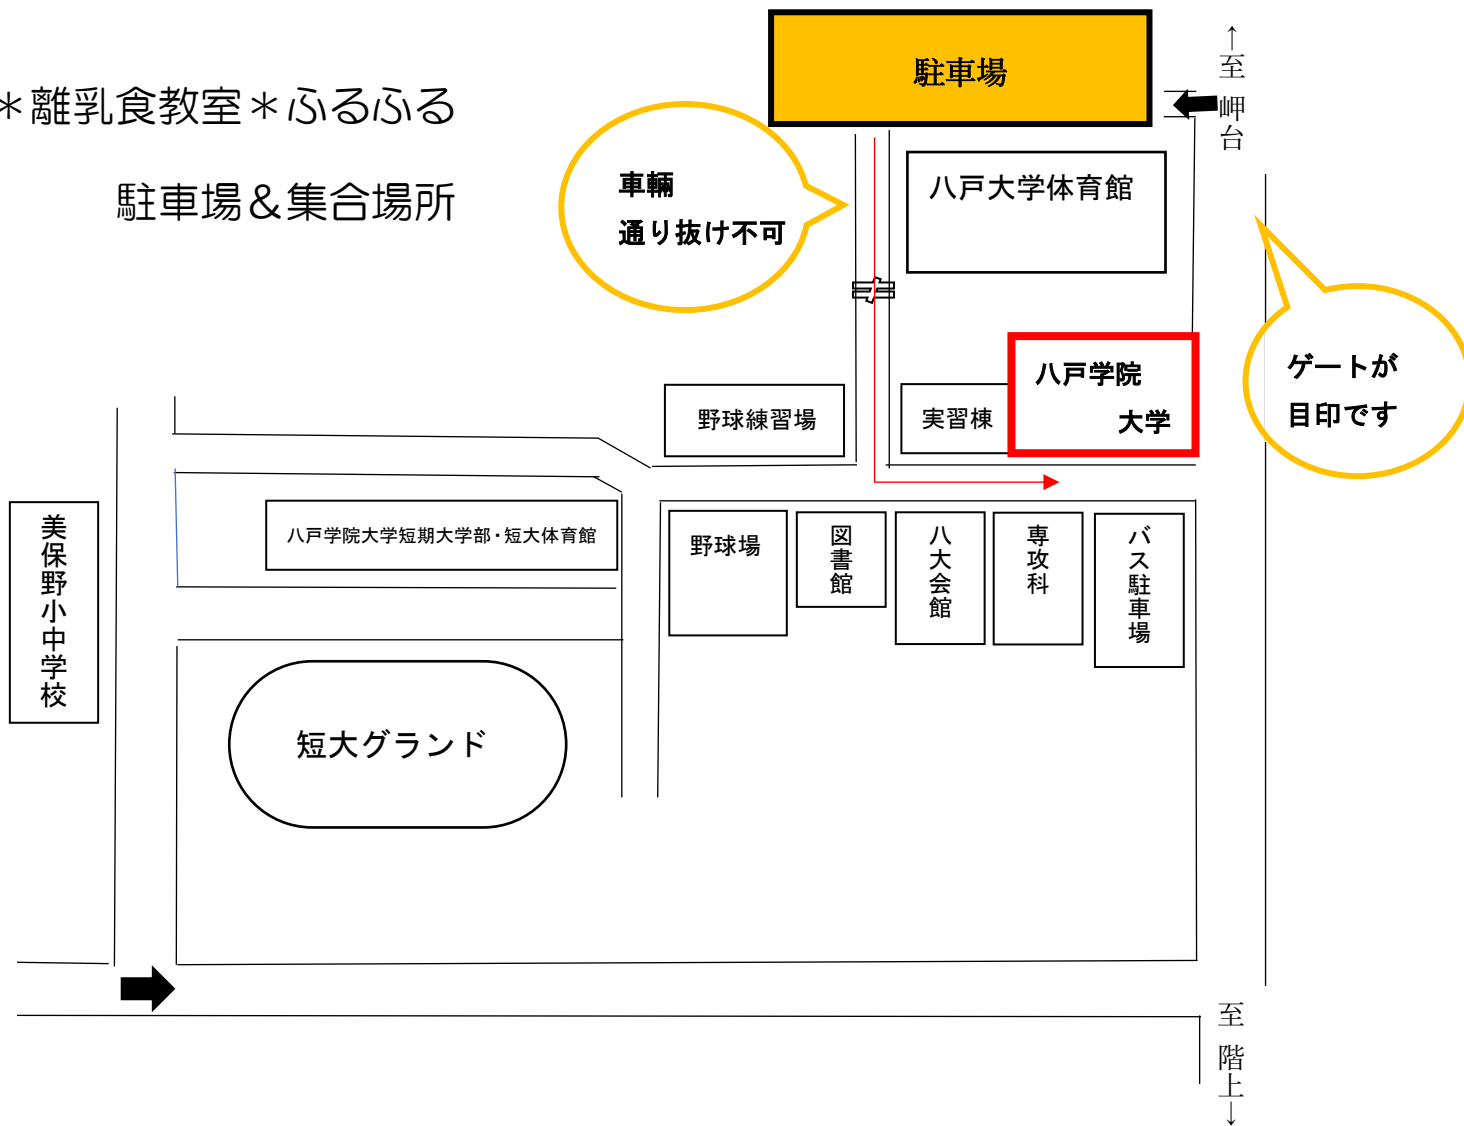

* 離乳食教室 * ぐるぐる

駐車場 & 集合場所

※ 駐車場に停め、八戸学院大学まで歩いてきてください。

※ 大学1階のエントランスに 10時15分までに集合してください。